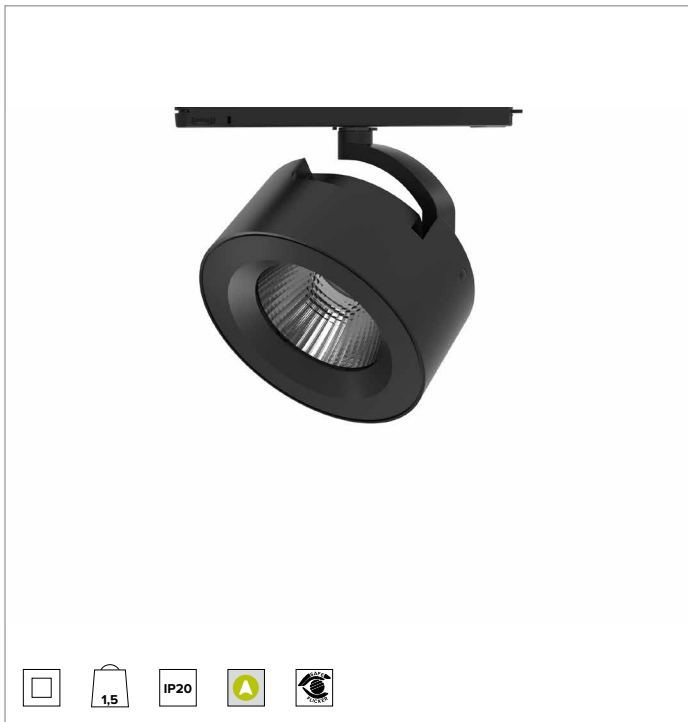

# T037WFR940CADB | ZENO 180

## Proyector profesional orientable de LED

	4000K	H(m)	D(m)	Emax(lx)
	Ra90		52°	
	Fixture Power	42W	1	0.97 5357
	Source Flux	5213lm	2	1.94 1339
	Fixture Flux	4264lm	3	2.91 595
	Efficacy	103lm/W	4	3.88 335
TS1231	Imax=1028cd/klm	Imax	5357cd	5 4.85 214