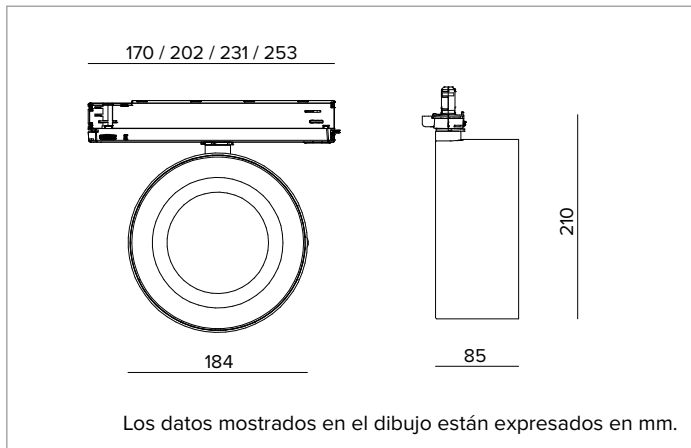

## Proyector profesional orientable de LED

	4000K	H(m)	D(m)	Emax(lx)
	Ra90		52°	
	Fixture Power	42W	1	0.97 5357
	Source Flux	5213lm	2	1.94 1339
	Fixture Flux	4264lm	3	2.91 595
	Efficacy	103lm/W	4	3.88 335
TS1231	Imax=1028cd/klm	Imax	5357cd	5 4.85 214